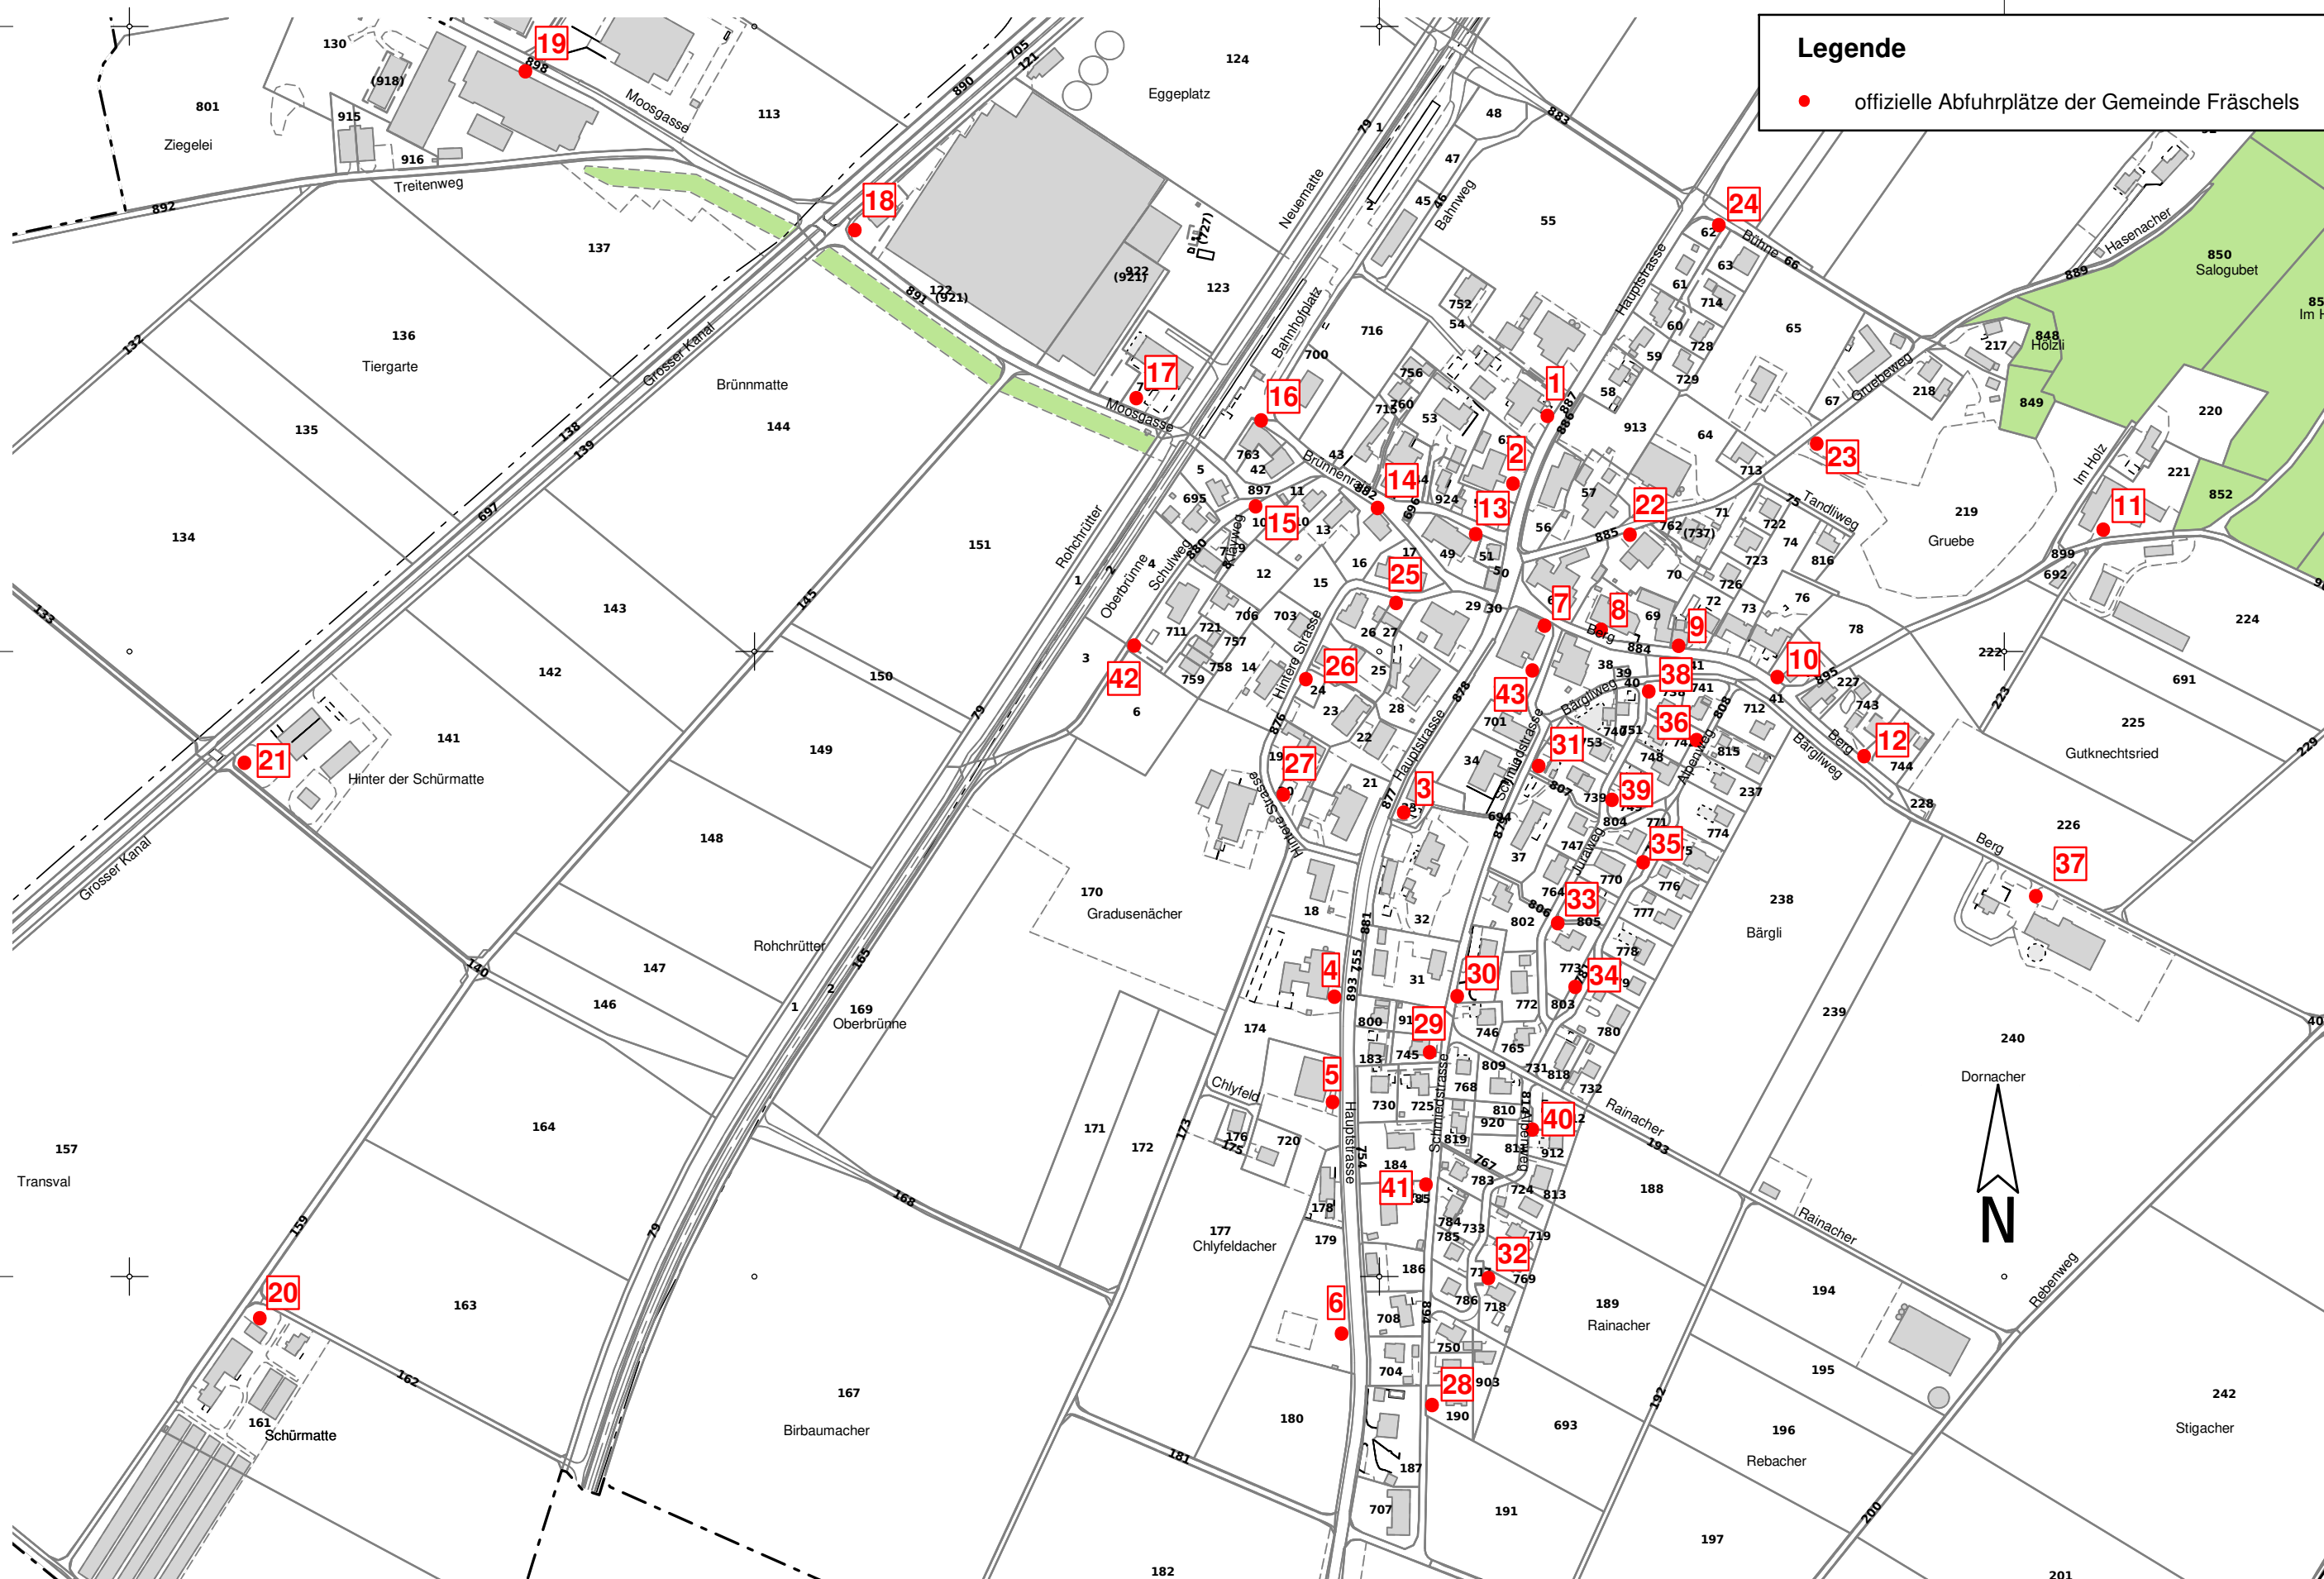

Gemeinde Fräschels "Kehrichtabfuhr"

1:4000

Legende

- offizielle Abfuhrplätze der Gemeinde Fräschels

März 2022